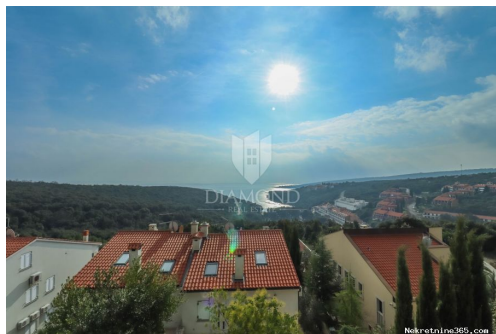

Marčana okolica, Penthouse s veličanstvenim pogledom, Marčana, Διαμέρισμα

Πληροφορίες Πωλητή

Όνομα:	Agencija Diamond Realestate
Όνομα:	Agencija
Επώνυμο:	Diamond Realestate
Όνομα	Diamond Real Estate d.o.o.
Εταιρίας:	
Service Type:	Selling and renting
Ιστοχώρος:	https://diamond-realestate.hr/
Χώρα:	Croatia
Region:	Istarska županija
City:	Poreč
City area:	Poreč
Ταχυδρομικός	52440
Κώδικας:	
Διεύθυνση:	Partizanska 5a, Dom Obrtnika, 1.kat
Mobile:	+385 52 210 824
Phone:	+385 52 210 824
Σχετικά με εμάς:	Diamond Real Estate Partizanska 5a, Dom Obrtnika, 1.kat, 52440 Poreč

Στοιχεία καταχώρησης

Κοινά

Τίτλος:	Marčana okolica, Penthouse s veličanstvenim pogledom
Ιδιοκτησία για:	Πώληση
Τετραγωνικά Πόδια:	70 m²
Αριθμός Ορόφων:	2
Υπνοδωμάτια:	3
Μπάνια:	1
Τιμή:	290,000.00 €
Δημοσιεύτηκε:	12.06.2024

Κατάσταση

Χτίστηκε:	2009

Τοποθεσία

Χώρα:	Croatia
Κράτος / Περιοχή /	Istarska županija
Επαρχία:	
Πόλη:	Marčana