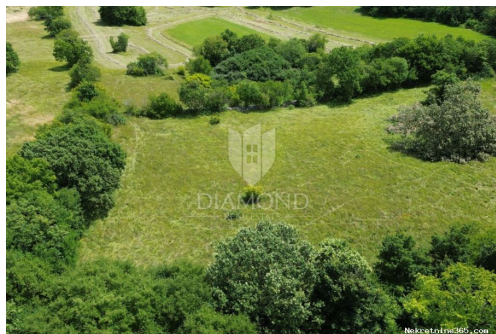

Labin, građevinsko zemljište u blizini centra, Labin, Γη

Πληροφορίες Πωλητή

Όνομα:	Agencija Diamond Realestate
Όνομα:	Agencija
Επώνυμο:	Diamond Realestate
Όνομα	Diamond Real Estate d.o.o.
Εταιρίας:	
Service Type:	Selling and renting
Ιστοχώρος:	https://diamond-realestate.hr/
Χώρα:	Croatia
Region:	Istarska županija
City:	Poreč
City area:	Poreč
Ταχυδρομικός	52440
Κώδικας:	
Διεύθυνση:	Partizanska 5a, Dom Obrtnika, 1.kat
Mobile:	+385 52 210 824
Phone:	+385 52 210 824
Σχετικά με εμάς:	Diamond Real Estate Partizanska 5a, Dom Obrtnika, 1.kat, 52440 Poreč

Στοιχεία καταχώρησης

Κοινά

Τίτλος:	Labin, građevinsko zemljište u blizini centra
Ιδιοκτησία για:	Πώληση
Τύπου Land:	Κτίριο πολύ
Τετραγωνικά Πόδια:	1018 m²
Τιμή:	127,000.00 €
Δημοσιεύτηκε:	20.06.2024

Τοποθεσία

Χώρα:	Croatia
Κράτος / Περιοχή /	Istarska županija
Επαρχία:	
Πόλη:	Labin
Περιοχή Πόλη:	Labin
Poštanski broj:	52220