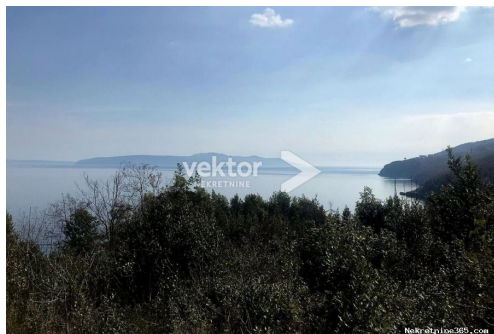

Medveja, građevinsko zemljište s panoramskim pogledom, Lovran, Γη

Πληροφορίες Πωλητή

Όνομα:	Vektor nekretnine
Όνομα:	Vektor
Επώνυμο:	nekretnine
Όνομα:	Vektor nekretnine
Εταιρίας:	
Service Type:	Selling and renting
Ιστοχώρος:	https://vektor-nekretnine.hr
Χώρα:	Croatia
Region:	Primorsko-goranska županija
City:	Rijeka
Ταχυδρομικός Κώδικας:	51000
Διεύθυνση:	Vatroslava Lisinskog 4
Phone:	+385 51 563 800
Σχετικά με εμάς:	Vektor nekretnine, agencija za posredovanju u prometu nekretnina, formalno je osnovana 2015.godine, ali temelji agencije postavljeni su na našem dugogodišnjem radu na području prometa nekretnina. Prema Zakonu o posredovanju u prometu nekretninama, agencija Vektor nekretnine, licencirana je pri Hrvatskoj gospodarskoj komori pod registarskim brojem upisa 103/2015, a također smo i potpisnici Kodeksa etike u poslovanju posrednika u prometu nekretnina. Svojim klijentima osiguravamo stručnu uslugu, pravnu sigurnost, brzinu realizacije, a sve to u profesionalnoj i ugodnoj atmosferi. Međutim, ono po čemu se najviše razlikujemo ne piše niti u jednom ugovoru, a to je zadovoljstvo naših klijenata i njihove preporuke na kojima se temelji veći dio naših