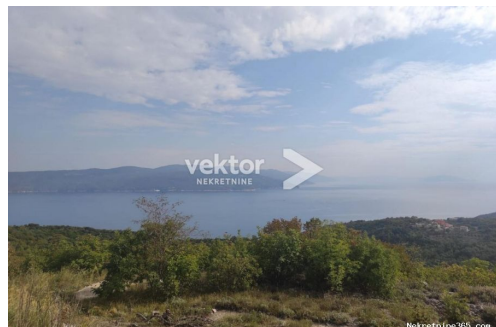

Brseč, Zagore, zemljište s fenomenalnim pogledom, Mošćenička Draga, Γη

Πληροφορίες Πωλητή

Όνομα:	Vektor nekretnine
Όνομα:	Vektor
Επώνυμο:	nekretnine
Όνομα:	Vektor nekretnine
Εταιρίας:	
Service Type:	Selling and renting
Ιστοχώρος:	https://vektor-nekretnine.hr
Χώρα:	Croatia
Region:	Primorsko-goranska županija
City:	Rijeka
Ταχυδρομικός Κώδικας:	51000
Διεύθυνση:	Vatroslava Lisinskog 4
Phone:	+385 51 563 800
Σχετικά με εμάς:	Vektor nekretnine, agencija za posredovanju u prometu nekretnina, formalno je osnovana 2015.godine, ali temelji agencije postavljeni su na našem dugogodišnjem radu na području prometa nekretnina. Prema Zakonu o posredovanju u prometu nekretninama, agencija Vektor nekretnine, licencirana je pri Hrvatskoj gospodarskoj komori pod registarskim brojem upisa 103/2015, a također smo i potpisnici Kodeksa etike u poslovanju posrednika u prometu nekretnina. Svojim klijentima osiguravamo stručnu uslugu, pravnu sigurnost, brzinu realizacije, a sve to u profesionalnoj i ugodnoj atmosferi. Međutim, ono po čemu se najviše razlikujemo ne piše niti u jednom ugovoru, a to je zadovoljstvo naših klijenata i njihove preporuke na kojima se temelji veći dio naših