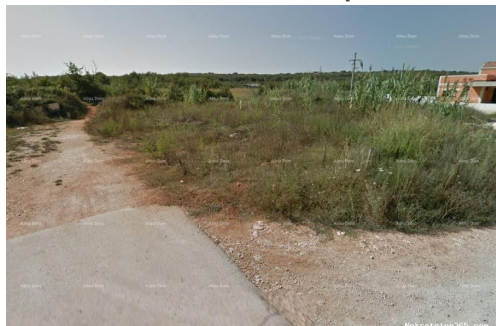

Građevinsko zemljište Prodaje se građevinsko zemljište, Pomer. 11 zasebnih parcela koje se proaju u paketu, sve zajedno. Turistička zona. Idealno za gradnju hotela., Medulin, Γη

Πληροφορίες Πωλητή

Όνομα: Almasa Valjevac
Ηλεκτρονικό: alma@therealestatecroatia.com

Κοινά

Τίτλος: Građevinsko zemljište Prodaje se građevinsko zemljište, Pomer. 11 zasebnih parcela koje se proaju u paketu, sve zajedno. Turistička zona. Idealno za gradnju hotela.

Ιδιοκτησία για: Πώληση

Τύπου Land: Κτίριο πολύ