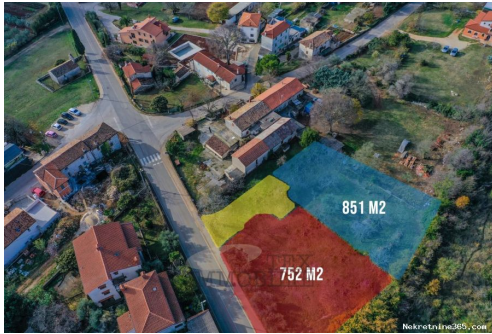

Prodaje se građevinsko zemljište u Kašteliru kraj Poreča, Poreč, Γη

Πληροφορίες Πωλητή

Όνομα:	Tex Immobilie
Όνομα:	Tex
Επώνυμο:	Immobilie
Όνομα	Tex Immobilie d.o.o.
Εταιρίας:	
Service Type:	Selling and renting
Ιστοχώρος:	https://www.tex-immobilie.com
Χώρα:	Croatia
Region:	Istarska županija
City:	Poreč
Ταχυδρομικός	52440
Κώδικας:	
Διεύθυνση:	Bože Milanovića 2A
Mobile:	+385 98 9826 003
Phone:	+385 99 4705 455
Σχετικά με	We are a 100% family-owned
εμάς:	company, specialising in

construction and real estate brokerage at the Istrian region. The company was founded at the beginning of 1990 and has been successfully operating ever since. We can complete all the company's activities professionally, in the short term.

Headquartered in Poreč, we cover the entire area of Istria with our business operations. By using years of experience, we are continuously developing our product and service portfolio in accordance with the needs of our clients, thus providing our clients with the best possible integral service, which covers everything necessary for a successful real estate business (management).

Our offer includes real estate of