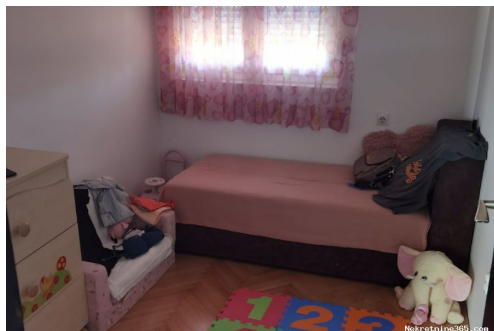

Κυσα na Savi, Vladimirci, Σπίτι

Πληροφορίες Πωλητή

Όνομα:	Ticket Info
Όνομα:	Ticket
Επώνυμο:	Info
Χώρα:	Serbia
Region:	Grad Beograd
City:	Beograd
Διεύθυνση:	Beograd
Πολιτική Προστασίας Προσωπικών Δεδομένων:	

Στοιχεία καταχώρησης

Κοινά

Τίτλος:	Κυσα na Savi
Ιδιοκτησία για:	Πώληση
Τετραγωνικά Πόδια:	150 m²
Μέγεθος Πάρκινγκ:	750 m²
Υπνοδωμάτια:	5
Μπάνια:	2
Τιμή:	78,000.00 €
Δημοσιεύτηκε:	22.07.2024

Κατάσταση

Κατάσταση:	Πρόσφατα προσαρμοστεί

Τοποθεσία

Χώρα:	Serbia
Κράτος / Περιοχή /	Centralna Srbija
Επαρχία:	
Πόλη:	Vladimirci
Περιοχή Πόλη:	Beljin

Άδειες

Οικοδομική άδεια:	όχι
άδεια Τοποθεσία:	όχι
πιστοποιητικό ιδιοκτησίας:	όχι
Πιστοποιητικό ελέγχου:	όχι