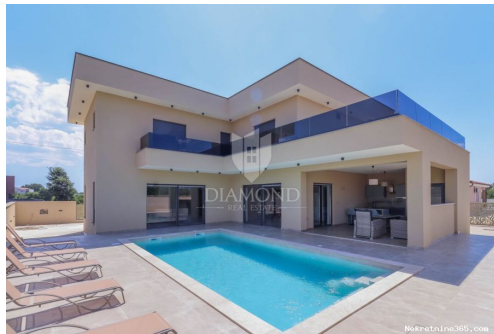

Nova kuća s wellnessom i saunom, Σπίτι

Πληροφορίες Πωλητή

Όνομα:	Agencija Diamond Realestate
Όνομα:	Agencija
Επώνυμο:	Diamond Realestate
Όνομα	Diamond Real Estate d.o.o.
Εταιρίας:	
Service Type:	Selling and renting
Ιστοχώρος:	https://diamond-realestate.hr/
Χώρα:	Croatia
Region:	Istarska županija
City:	Poreč
City area:	Poreč
Ταχυδρομικός	52440
Κώδικας:	
Διεύθυνση:	Partizanska 5a, Dom Obrtnika, 1.kat
Mobile:	+385 52 210 824
Phone:	+385 52 210 824
Σχετικά με εμάς:	Diamond Real Estate Partizanska 5a, Dom Obrtnika, 1.kat, 52440 Poreč

Στοιχεία καταχώρησης

Κοινά

Τίτλος:	Nova kuća s wellnessom i saunom
Ιδιοκτησία για:	Πώληση
Τύπος Σπίτι:	μονοκατοικία
Τετραγωνικά Πόδια:	282 m²
Μέγεθος Πάρκινγκ:	450 m²
Υπνοδωμάτια:	5
Μπάνια:	4
Τιμή:	890,000.00 €
Δημοσιεύτηκε:	29.07.2024

Κατάσταση

Χτίστηκε:	2024

Τοποθεσία

Χώρα:	Croatia