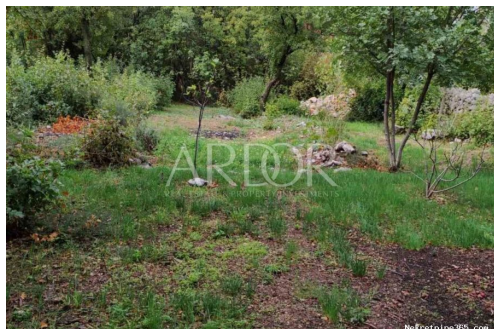

Στοιχεία καταχώρησης

Κοινά

Τίτλος:	Šmrika, građevinsko zemljište za najam
Ιδιοκτησία για:	Ενοικίαση
Τύπου Land:	Κτίριο πολύ
Τετραγωνικά Πόδια:	400 m ²
Τιμή:	400.00 €
Δημοσιεύτηκε:	31.07.2024

Τοποθεσία

Χώρα:	Croatia
Κράτος / Περιοχή /	Primorsko-goranska županija
Επαρχία:	
Πόλη:	Kraljevica
Περιοχή Πόλη:	Šmrika
Poštanski broj:	51262