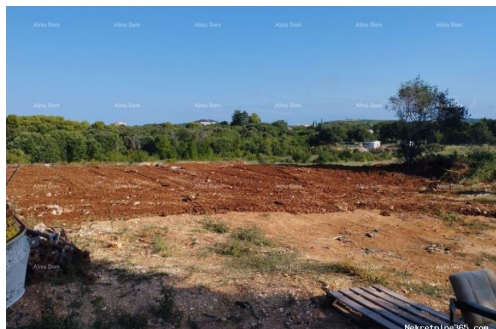

Poljoprivredno zemljište Zemljište Rovinj, Rovinj, Γη

Πληροφορίες Πωλητή

Όνομα: Almasa Valjevac
Ηλεκτρονικό alma@therealestatecroatia.com
Ταχυδρομείο:
Όνομα: Almasa
Επώνυμο: Valjevac
Όνομα Εταιρείας: Alma Dom nekretnine
Service Type: Selling and renting
Ιστοχώρος: <http://therealestatecroatia.com/>
Χώρα: Croatia
Region: Istarska županija
City: Pula
Ταχυδρομικός 52100
Κώδικας:
Διεύθυνση: Istarska 8
Mobile: +385 98 323264
Phone: +385 98 420 885, 098 323-264
Σχετικά με εμάς: Alma Dom agencija za posredovanje u prometu nekretnina, utemeljena je 2000. godine sa ciljem kvalitetnog i suvremenog posredovanja u kupoprodaju nekretnina.

Tokom godina prisustva na trzištu, stalni smo predstavnici Hrvatske na inozemnim sajmovima, koji su nam omogućili i realizaciju prodaje nasih nekretnina neovisno o nasim partnerima.

Στοιχεία καταχώρησης

Κοινά

Τίτλος: Poljoprivredno zemljište Zemljište Rovinj
Ιδιοκτησία για: Πώληση
Τύπου Land: Η γεωργική γη
Τιμή: 309,000.00 €
Δημοσιεύτηκε: 18.08.2024

Τοποθεσία