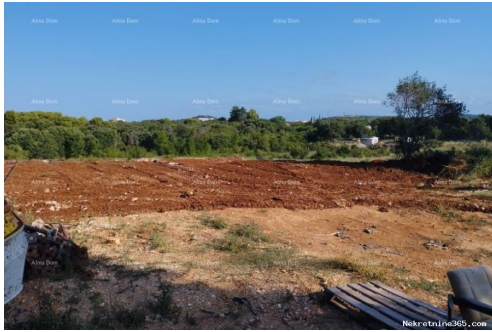

Poljoprivredno zemljište Zemljište Rovinj, Rovinj, Γη

Πληροφορίες Πωλητή

Όνομα: Almasa Valjevac
Ηλεκτρονικό alma@therealestatecroatia.com
Ταχυδρομείο:
Όνομα: Almasa
Επώνυμο: Valjevac
Όνομα Εταιρίας: Alma Dom nekretnine
Service Type: Selling and renting
Ιστοχώρος: <http://therealestatecroatia.com/>
Χώρα: Croatia
Region: Istarska županija
City: Pula
Ταχυδρομικός 52100
Κώδικας:
Διεύθυνση: Istarska 8
Mobile: +385 98 323264
Phone: +385 98 420 885, 098 323-264
Σχετικά με εμάς: Alma Dom agencija za posredovanje u prometu nekretnina, utemeljena je 2000. godine sa ciljem kvalitetnog i suvremenog posredovanja u kupoprodaju nekretnina.

Tokom godina prisustva na trzištu, stalni smo predstavnici Hrvatske na inozemnim sajmovima, koji su nam omogućili i realizaciju prodaje nasih nekretnina neovisno o nasim partnerima.

Στοιχεία καταχώρησης

Κοινά

Τίτλος: Poljoprivredno zemljište Zemljište Rovinj
Ιδιοκτησία για: Πώληση
Τύπου Land: Η γεωργική γη
Τιμή: 309,000.00 €
Δημοσιεύτηκε: 18.08.2024

Τοποθεσία