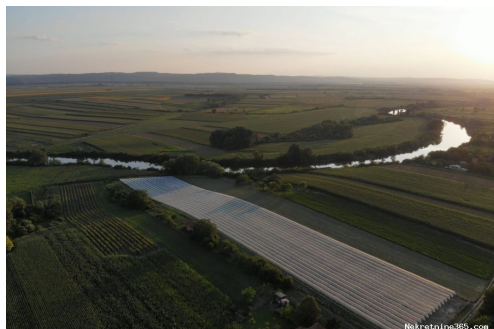

## Plantaza Borovnica, Pančevo, Γη

#### Περιγραφή

Πρόσθετες πληροφορίες: Na prodaju plantaza borovnice sa zemljistem od 3.5 ha. Pod zasadon borvnice zauzeto je 1.8ha (5800 sadnica) . Borovnica je sorte Duke,sadjena u saccijama zapremine 55l. Ceo zasad je u punom rodu. Od opreme na zasadu nalazi se protivgradna mreza (bele boje) ,sistem kap po kap sa Netafim masinom za doziranje i programiranje, traktor marke McCormick (2021 godiste) sa svim

potrebnim prikljucnim masinama. Takodje na imanju de nalazi drvena brvnara, komplet sredjena sa kupatilom, kuhinjom i namestajem. Ispod nje se nalazi betonski podrum u kom je smesten alat i masinska soba za navodnjavanje. Uz to na placu se nalazi i zidana garaza 4.5x9m za traktor i masine. Zemljiste je gradjevinsko jer se nalazi u vikend naselju pored reke ponjavice i takodje izlazi na istu reku. Cena nije fiksna, za sva ostala pitanja slobodno kontaktirajte. 066412646