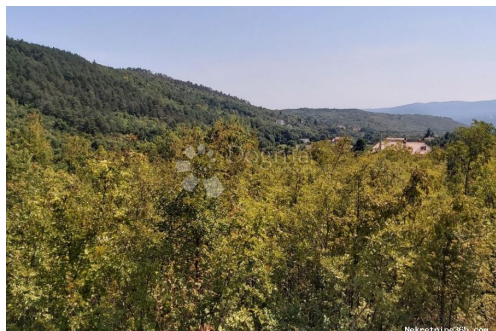

Građevinsko zemljište s otvorenim pogledom, Labin, Γη

Πληροφορίες Πωλητή

Όνομα:	Dogma Nekretnine
Όνομα:	Dogma
Επώνυμο:	Nekretnine
Όνομα	Dogma nekretnine d.o.o.
Εταιρίας:	
Service Type:	Selling and renting
Ιστοχώρος:	https://dogma-nekretnine.com
Χώρα:	Croatia
Region:	Primorsko-goranska županija
City:	Rijeka
Ταχυδρομικός	51000
Κώδικας:	
Διεύθυνση:	F.LA GUARDIA 6
Phone:	+385 51 341 080
Fax:	+385 51 341 081
Σχετικά με εμάς:	DOGMA nekretnine d.o.o. iskusna je i licencirana agencija specijalizirana u prometu nekretnina. U ovome poslu prisutni smo više od 20 godina - od male agencije s tek dvoje zaposlenih dugogodišnjim radom i trudom izrasli smo u trgovačko društvo s preko 80 zaposlenika. U tom razdoblju, svojim radom i odnosom prema klijentima i poslu, postali smo vodeća agencija u Primorsko-goranskoj županiji te vodeća u Hrvatskoj. Agencija trenutno posluje na sljedećim lokacijama: sjedište u Rijeci, F. la Guardia.6, poslovnica u sklopu Tower centra Rijeka, J.P.Kamova 81a (4.kat), poslovnica u Opatiji, Maršala Tita 97, poslovnica u Labinu, Ulica Slobode 3; poslovnica u Umagu, Joakima Rakovca 4 , poslovnica u Puli, Anticova 5 te u Zagrebu, Ulica grada Vukovara 284 (Almeria zgrada