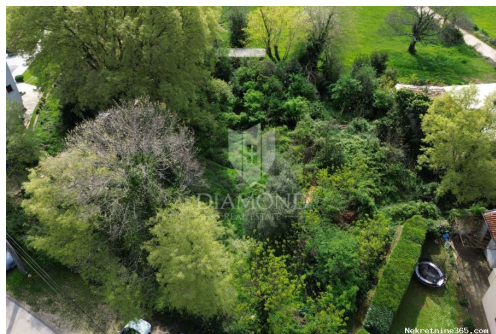

Labin, okolica, građevinsko zemljište, Labin, Γη

Πληροφορίες Πωλητή

Όνομα:	Agencija Diamond Realestate
Όνομα:	Agencija
Επώνυμο:	Diamond Realestate
Όνομα:	Diamond Real Estate d.o.o.
Εταιρίας:	
Service Type:	Selling and renting
Ιστοχώρος:	https://diamond-realestate.hr/
Χώρα:	Croatia
Region:	Istarska županija
City:	Poreč
City area:	Poreč
Ταχυδρομικός Κώδικας:	52440
Διεύθυνση:	Partizanska 5a, Dom Obrtnika, 1.kat
Mobile:	+385 52 210 824
Phone:	+385 52 210 824
Σχετικά με εμάς:	Diamond Real Estate Partizanska 5a, Dom Obrtnika, 1.kat, 52440 Poreč

Στοιχεία καταχώρησης

Κοινά

Τίτλος:	Labin, okolica, građevinsko zemljište
Ιδιοκτησία για:	Πώληση
Τύπου Land:	Κτίριο πολύ
Τετραγωνικά Πόδια:	1351 m²
Τιμή:	70,000.00 €
Δημοσιεύτηκε:	25.09.2024

Τοποθεσία

Χώρα:	Croatia
Κράτος / Περιοχή / Επαρχία:	Istarska županija
Πόλη:	Labin
Περιοχή Πόλη:	Labin
Roštanski broj:	52220