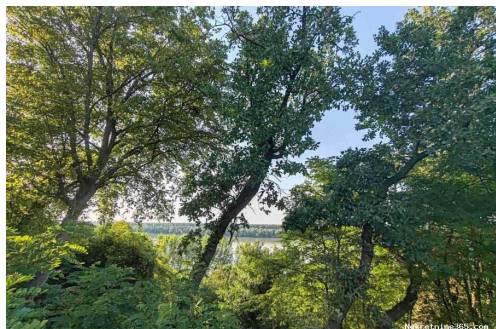

Κυσα sa rogledom na Dunav i zemlja od 30ari, Grocka, Σπίτι

Πληροφορίες Πωλητή

Όνομα:	Ticket Info
Όνομα:	Ticket
Επώνυμο:	Info
Χώρα:	Serbia
Region:	Grad Beograd
City:	Beograd
Διεύθυνση:	Beograd
Πολιτική Προστασίας Προσωπικών Δεδομένων:	

Στοιχεία καταχώρησης

Κοινά

Τίτλος:	Kyca sa rogledom na Dunav i zemlja od 30ari
Ιδιοκτησία για:	Πώληση
Τετραγωνικά Πόδια:	80 m²
Μέγεθος Πάρκινγκ:	3000 m²
Τιμή:	60,000.00 €
Δημοσιεύτηκε:	30.09.2024

Κατάσταση

Κατάσταση:	Χρήζει ανακαίνισης

Τοποθεσία

Χώρα:	Serbia
Κράτος / Περιοχή / Επαρχία:	Grad Beograd
Πόλη:	Grocka
Περιοχή Πόλη:	Brestovik