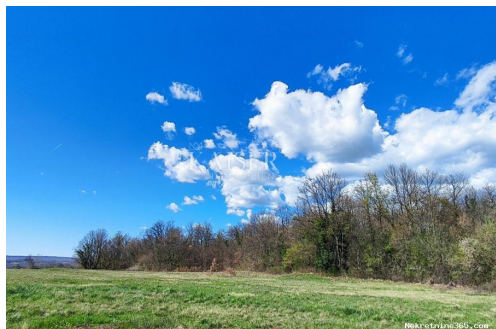

## Labin - građevinsko zemljište na odličnoj lokaciji, 2 140 m<sup>2</sup>, Labin, Γη

### Περιγραφή

Πρόσθετες πληροφορίες: Kaiser Immobilien predstavlja prekrasno građevinsko zemljište na odličnoj lokaciji. Zemljište se sastoji od 2 140 m<sup>2</sup> te je građevinske namjene. Teren je u potpunosti očišćen te je pretežito ravnog oblika. Sva potrebna infrastruktura nalazi se na terenu. Pristupni put je asfaltiran te lako povezan s nekretninom. Zemljište se smjestilo nedaleko centra grada Labina, svega par minuta vožnje. Susjedstvo je veoma mirno i ugodno. U neposrednoj blizini nalazi se samo nekoliko kuća. Zemljište omogućava pregršt privatnosti i lijepih pogleda na prirodu i zelenilo. Pogled se pruža na zeleni pojas točnije šumu koja se smjestila u zaleđu nekretnine. Teren nudi mogućnost izgradnje obiteljske kuće s pregršt okućnice ili odličnu investicijsku priliku za izgradnju više objekata. Odlična cjelogodišnja povezanost te blizina centru grada omogućava Vam pregršt zanimacija i atrakcija. Poznata uvala Rabac nalazi se na nekoliko minuta vožnje kao i mnoge ostale skrivene uvale i ljepote ovoga kraja. Grad Pula i Rijeka nalaze se na niti sat vremena lagane vožnje. ID KOD AGENCIJE: 112-100