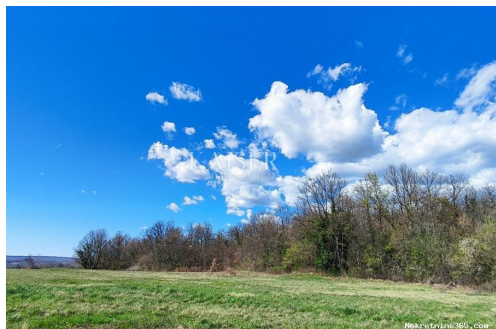

Labin - građevinsko zemljište na odličnoj lokaciji, 2 140 m2, Labin, Γη

Πληροφορίες Πωλητή

Όνομα:	Kaiser Immobilien
Όνομα:	Kaiser
Επώνυμο:	Immobilien
Όνομα	Kaiser Immobilien d.o.o.
Εταιρίας:	
Service Type:	Selling and renting
Ιστοχώρος:	https://kaiser-immobilien.hr/
Χώρα:	Croatia
Region:	Primorsko-goranska županija
City:	Opatija
Ταχυδρομικός	51410
Κώδικας:	
Διεύθυνση:	Maršala Tita 97
Mobile:	00385992140008
Phone:	0038551823491
Σχετικά με εμάς:	Profesionalni tim stručnjaka za ekskluzivne nekretnine agencije KAISER IMMOBILIEN klijentima postaje partner u ugodnoj, nesmetanoj, diskretnoj i intimnoj atmosferi. Nastojimo zadovoljiti najviše standarde i uz veliki angažman pronalazimo savršenu nekretninu za Vas. Uz našu stručnost, predanost, našem instinktu i poznavanju regionalnog tržišta možete graditi svoju nekretninu iz snova na lokacijama Kvarnera, Istre, Dalmacije i cijele Hrvatske. Savjetujemo vas od prvog termina do sklapanja ugovora, pa i dalje. Svakom klijentu pristupa se individualno uz maksimalno povjerenje. Osnivači agencije su Silvija Panuccio i Dean Luić. KAISER IMMOBILIEN je vrhunska agencija za posredovanje u prodaji probranih i ekskluzivnih