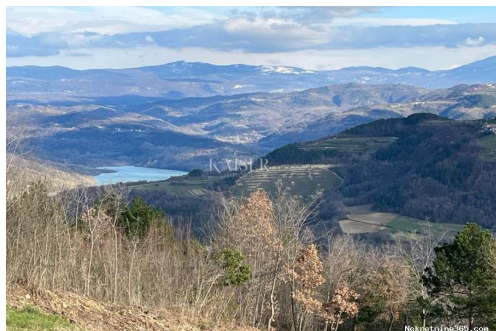

Istra, Motovun, građevinsko zemljište s panoramskim pogledom, Motovun, Γη

Πληροφορίες Πωλητή

Όνομα:	Kaiser Immobilien
Όνομα:	Kaiser
Επώνυμο:	Immobilien
Όνομα	Kaiser Immobilien d.o.o.
Εταιρίας:	
Service Type:	Selling and renting
Ιστοχώρος:	https://kaiser-immobilien.hr/
Χώρα:	Croatia
Region:	Primorsko-goranska županija
City:	Opatija
Ταχυδρομικός	51410
Κώδικας:	
Διεύθυνση:	Maršala Tita 97
Mobile:	00385992140008
Phone:	0038551823491
Σχετικά με εμάς:	Profesionalni tim stručnjaka za ekskluzivne nekretnine agencije KAISER IMMOBILIEN klijentima postaje partner u ugodnoj, nesmetanoj, diskretnoj i intimnoj atmosferi. Nastojimo zadovoljiti najviše standarde i uz veliki angažman pronalazimo savršenu nekretninu za Vas. Uz našu stručnost, predanost, našem instinktu i poznavanju regionalnog tržišta možete graditi svoju nekretninu iz snova na lokacijama Kvarnera, Istre, Dalmacije i cijele Hrvatske. Savjetujemo vas od prvog termina do sklapanja ugovora, pa i dalje. Svakom klijentu pristupa se individualno uz maksimalno povjerenje.

Osnivači agencije su Silvija Panuccio i Dean Luić. KAISER IMMOBILIEN je vrhunska agencija za posredovanje u prodaji probranih i ekskluzivnih