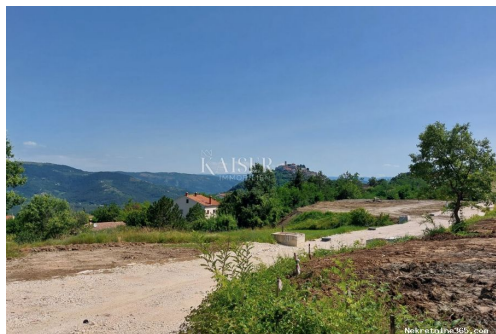

Istra ,Motovun - građevinsko zemljište u Motovunu, Motovun, Γη

Πληροφορίες Πωλητή

Όνομα:	Kaiser Immobilien
Όνομα:	Kaiser
Επώνυμο:	Immobilien
Όνομα:	Kaiser Immobilien d.o.o.
Εταιρίας:	
Service Type:	Selling and renting
Ιστοχώρος:	https://kaiser-immobilien.hr/
Χώρα:	Croatia
Region:	Primorsko-goranska županija
City:	Opatija
Ταχυδρομικός Κώδικας:	51410
Διεύθυνση:	Maršala Tita 97
Mobile:	00385992140008
Phone:	0038551823491
Σχετικά με εμάς:	Profesionalni tim stručnjaka za ekskluzivne nekretnine agencije KAISER IMMOBILIEN klijentima postaje partner u ugodnoj, nesmetanoj, diskretnoj i intimnoj atmosferi. Nastojimo zadovoljiti najviše standarde i uz veliki angažman pronalazimo savršenu nekretninu za Vas. Uz našu stručnost, predanost, našem instinktu i poznavanju regionalnog tržišta možete graditi svoju nekretninu iz snova na lokacijama Kvarnera, Istre, Dalmacije i cijele Hrvatske. Savjetujemo vas od prvog termina do sklapanja ugovora, pa i dalje. Svakom klijentu pristupa se individualno uz maksimalno povjerenje. Osnivači agencije su Silvija Panuccio i Dean Luić. KAISER IMMOBILIEN je vrhunska agencija za posredovanje u prodaji probranih i ekskluzivnih