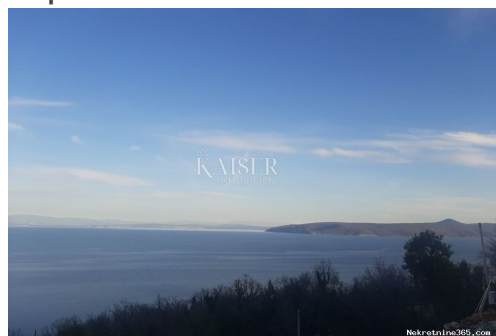

Mošćenička Draga, Mošćenice- Poljoprivredno zemljište, Mošćenička Draga,

Γη

Πληροφορίες Πωλητή

Όνομα: Kaiser Immobilien
Όνομα: Kaiser
Επώνυμο: Immobilien
Όνομα: Kaiser Immobilien d.o.o.
Εταιρίας:
Service Type: Selling and renting
Ιστοχώρος: <https://kaiser-immobilien.hr/>
Χώρα: Croatia
Region: Primorsko-goranska županija
City: Opatija
Ταχυδρομικός: 51410
Κώδικας:
Διεύθυνση: Maršala Tita 97
Mobile: 00385992140008
Phone: 0038551823491
Σχετικά με
εμάς:

Profesionalni tim stručnjaka za
ekskluzivne nekretnine agencije
KAISER IMMOBILIEN
klijentima postaje partner u
ugodnoj, nesmetanoj, diskretnoj
i intimnoj atmosferi. Nastojimo
zadovoljiti najviše standarde i
uz veliki angažman
pronalazimo savršenu
nekretninu za Vas. Uz našu
stručnost, predanost, našem
instinktu i poznavanju
regionalnog tržišta možete
graditi svoju nekretninu iz
snova na lokacijama Kvarnera,
Istre, Dalmacije i cijele
Hrvatske. Savjetujemo vas od
prvog termina do sklapanja
ugovora, pa i dalje. Svakom
klijentu pristupa se individualno
uz maksimalno povjerenje.

Osnivači agencije su Silvija
Panuccio i Dean Luić. KAISER
IMMOBILIEN je vrhunska
agencija za posredovanje u