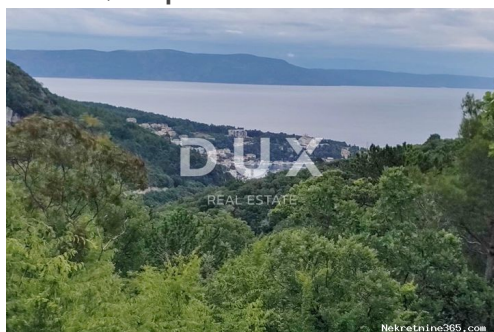

## ISTRA, LABIN - Poljoprivredno zemljište s predivnim pogledom na more, Labin, Γη

### Κοινά

Τίτλος:	ISTRA,LABIN - Poljoprivredno zemljište s predivnim pogledom na more
Ιδιοκτησία για:	Πώληση
Τύπου Land:	Κτίριο πολύ
Τετραγωνικά Πόδια:	3019 m <sup>2</sup>
Τιμή:	35,000.00 €
Δημοσιεύτηκε:	19.11.2024

### Περιγραφή

Πρόσθετες πληροφορίες: ISTRA,LABIN - Poljoprivredno zemljište s predivnim pogledom na more Na jugoistočnoj obali Istre na mjestu gdje se zeleni brežuljci sastaju s morem, tamo gdje se sjedinjuju priroda i baština, nalaze se dva gradića slične veličine no s različitim ali međusobno nadopunjujućim karakterom - Labin i Rabac. Slikoviti grad Labin uzdiže se na brdašcu visokom 320 metara udaljenom svega pet kilometara od bijelih šljunčanih plaža u Rapcu. Isprepleten bogatom poviješću i rudarstvom koje je obilježilo ovaj kraj, Labin koji je kratkotrajno bio proglašen samostalnom republikom je danas fascinantan grad proturječnosti; starog i novog, povijesti i sadašnjosti, turizma i umjetnosti. Prodaje se prostrano poljoprivredno zemljište površine 3019 m<sup>2</sup> s prekrasnim pogledom na more i Rabac. Zemljište ima pristupni put i uredno vlasništvo. Zemljište je trenutno obraslo. Poštovani klijenti, agencijska provizija naplaćuje se u skladu s Općim uvjetima poslovanja: [www.dux-nekretnine.hr/opci-uvjeti-poslovanja](http://www.dux-nekretnine.hr/opci-uvjeti-poslovanja) ID KOD AGENCIJE: 33658