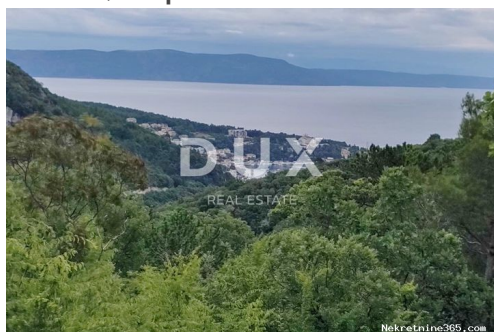

ISTRALABIN - Poljoprivredno zemljište s predivnim pogledom na more, Labin, Γη

Πληροφορίες Πωλητή

Όνομα:	Agencija Dux nekretnine
Ηλεκτρονικό Ταχυδρομείο:	info@dux-nekretnine.hr
Όνομα:	Agencija
Επώνυμο:	Dux nekretnine
Όνομα Εταιρίας:	DUX NEKRETNINE d.o.o.
Service Type:	Selling and renting
Χώρα:	Croatia
Region:	Primorsko-goranska županija
City:	Rijeka
Ταχυδρομικός Κώδικας:	51000
Διεύθυνση:	Tizianova 8
Mobile:	385 91 480 8808
Phone:	385 51 518 174
Σχετικά με εμάς:	Dux nekretnine agency operates with the aim of raising the quality of real estate brokerage to a higher level of professionalism and mutual satisfaction of the parties with which it cooperates. How do we do that? We approach each client humanely and professionally in order to facilitate one of the biggest and most important decisions in life - buying real estate. Our offer includes a wide range of high quality and very attractive properties in the Kvarner, Istria, islands and wider surroundings in order to satisfy the refined tastes of our longtime customers. The buying and selling process takes place at the highest level of quality with our reliability and commitment to each individual client. Our job is not