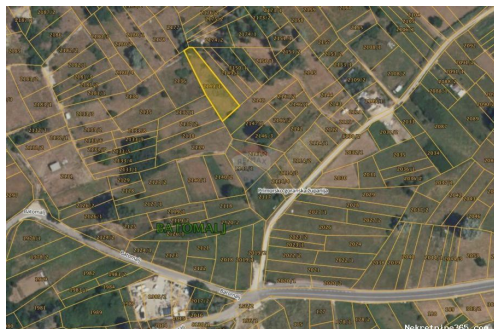

Batomalj - poljoprivredno zemljište 619 m2, Baška, Γη

Πληροφορίες Πωλητή

Όνομα:	ReMax Centar nekretnina
Όνομα:	ReMax
Επώνυμο:	Centar nekretnina
Όνομα	ReMax Centar Nekretnina
Εταιρίας:	
Service Type:	Selling and renting
Ιστοχώρος:	https://www.remax-centarnekretnina.com
Χώρα:	Croatia
Region:	Primorsko-goranska županija
City:	Rijeka
Ταχυδρομικός	51000
Κώδικας:	
Διεύθυνση:	Krešimirova 12a
Phone:	0038551635350
Σχετικά με εμάς:	Još od 2008. godine Remax Centar nekretnina dom je ponajboljih lokalnih stručnjaka za posredovanje u prometu nekretnina na području Istre, Rijeke i Kvarnera, Gorskog kotara te Zagreba i okolice. Naša tvrtka stvorena je s vizijom da bude partner prepoznat po povjerenju, kako svojim klijentima, tako i svojim zaposlenicima, poslovnim suradnicima i široj zajednici u kojoj djeluje. Naš sustav poslovanja te široka baza kupaca i prodavatelja osiguravaju kratke rokove realizacije, a pažljiv izbor i provjera svih nekretnina unutar našeg sustava garantira sigurnost i zadovoljstvo naših klijenata. Njihovim potrebama uvijek dajemo prioritet, s ciljem da riješimo izazove s kojima se susreću i nadmašimo njihova očekivanja, bilo to kod pružanja savjetovanja za najbolji oblik

Τοποθεσία

Χώρα: Croatia
Κράτος / Περιοχή /
Επαρχία: Primorsko-goranska županija
Πόλη: Baška
Περιοχή Πόλη: Batomalj
Poštanski broj: 51523

Περιγραφή

Πρόσθετες πληροφορίες: Batomalj - prodajemo poljoprivredno zemljište na udaljenosti 2km od mora.
Zemljište nema ucrtan prilaz, ali nemaju niti ostale parcele u okruženju. Može se urediti maslinik, vrt, postaviti nadstrešnica. Samo u našoj ponudi. Agent je u Baški 0916413143 ID KOD AGENCIJE: 300621004-624