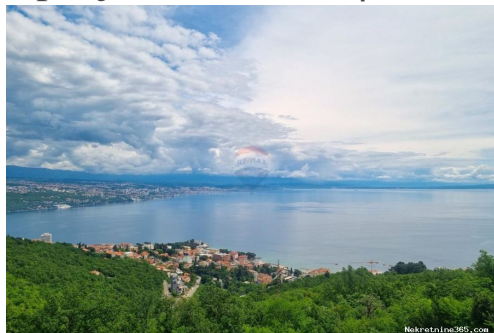

OPATIJA,KOLAVIĆI- građevinsko zemljište sa projektom za vilu s bazenom, Opatija - Okolica, Γη

Πληροφορίες Πωλητή

Όνομα:	ReMax Centar nekretnina
Όνομα:	ReMax
Επώνυμο:	Centar nekretnina
Όνομα	ReMax Centar Nekretnina
Εταιρίας:	
Service Type:	Selling and renting
Ιστοχώρος:	https://www.remax-centarnekretnina.com
Χώρα:	Croatia
Region:	Primorsko-goranska županija
City:	Rijeka
Ταχυδρομικός	51000
Κώδικας:	
Διεύθυνση:	Krešimirova 12a
Phone:	0038551635350
Σχετικά με εμάς:	Još od 2008. godine Remax Centar nekretnina dom je ponajboljih lokalnih stručnjaka za posredovanje u prometu nekretnina na području Istre, Rijeke i Kvarnera, Gorskog kotara te Zagreba i okolice. Naša tvrtka stvorena je s vizijom da bude partner prepoznat po povjerenju, kako svojim klijentima, tako i svojim zaposlenicima, poslovnim suradnicima i široj zajednici u kojoj djeluje. Naš sustav poslovanja te široka baza kupaca i prodavatelja osiguravaju kratke rokove realizacije, a pažljiv izbor i provjera svih nekretnina unutar našeg sustava garantira sigurnost i zadovoljstvo naših klijenata. Njihovim potrebama uvijek dajemo prioritet, s ciljem da riješimo izazove s kojima se susreću i nadmašimo njihova očekivanja, bilo to kod pružanja