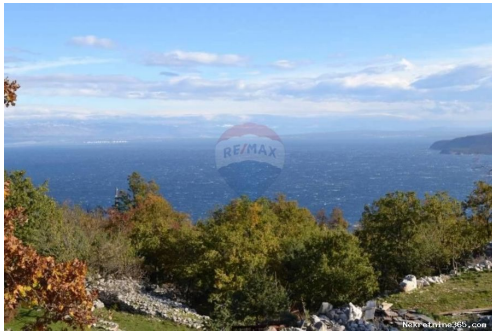

BRSEČ - SV. JELENA - GRAĐEVINSKI TEREN 716 m2, Mošćenička Draga,

Γη

Πληροφορίες Πωλητή

Όνομα:	ReMax Centar nekretnina
Όνομα:	ReMax
Επώνυμο:	Centar nekretnina
Όνομα Εταιρίας:	ReMax Centar Nekretnina
Service Type:	Selling and renting
Ιστοχώρος:	https://www.remax-centarnekretnina.com
Χώρα:	Croatia
Region:	Primorsko-goranska županija
City:	Rijeka
Ταχυδρομικός Κώδικας:	51000
Διεύθυνση:	Krešimirova 12a
Phone:	0038551635350
Σχετικά με εμάς:	Još od 2008. godine Remax Centar nekretnina dom je ponajboljih lokalnih stručnjaka za posredovanje u prometu nekretnina na području Istre, Rijeke i Kvarnera, Gorskog kotara te Zagreba i okolice. Naša tvrtka stvorena je s vizijom da bude partner prepoznat po povjerenju, kako svojim klijentima, tako i svojim zaposlenicima, poslovnim suradnicima i široj zajednici u kojoj djeluje. Naš sustav poslovanja te široka baza kupaca i prodavatelja osiguravaju kratke rokove realizacije, a pažljiv izbor i provjera svih nekretnina unutar našeg sustava garantira sigurnost i zadovoljstvo naših klijenata. Njihovim potrebama uvijek dajemo prioritet, s ciljem da riješimo izazove s kojima se susreću i nadmašimo njihova očekivanja, bilo to kod pružanja