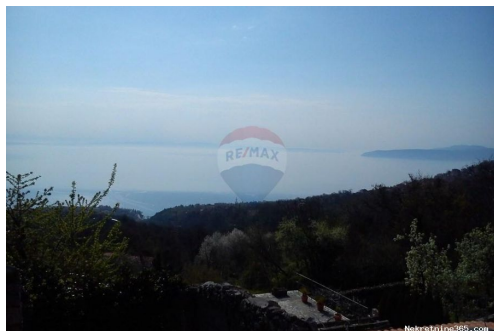

## Poljane - Građevinsko zemljište 892 m2, Opatija - Okolica, Γη