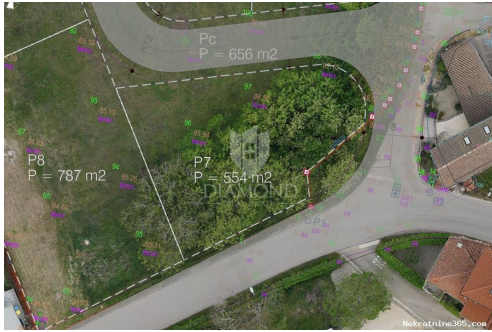

Poreč, okolica, građevinsko zemljište u uređenom naselju, Poreč, Γη

Πληροφορίες Πωλητή

Όνομα:	Agencija Diamond Realestate
Όνομα:	Agencija
Επώνυμο:	Diamond Realestate
Όνομα:	Diamond Real Estate d.o.o.
Εταιρίας:	
Service Type:	Selling and renting
Ιστοχώρος:	https://diamond-realestate.hr/
Χώρα:	Croatia
Region:	Istarska županija
City:	Poreč
City area:	Poreč
Ταχυδρομικός	52440
Κώδικας:	
Διεύθυνση:	Partizanska 5a, Dom Obrtnika, 1.kat
Mobile:	+385 52 210 824
Phone:	+385 52 210 824
Σχετικά με εμάς:	Diamond Real Estate Partizanska 5a, Dom Obrtnika, 1.kat, 52440 Poreč

Στοιχεία καταχώρησης

Κοινά

Τίτλος:	Poreč, okolica, građevinsko zemljište u uređenom naselju
Ιδιοκτησία για:	Πώληση
Τύπου Land:	Κτίριο πολύ
Τετραγωνικά Πόδια:	554 m²
Τιμή:	80,000.00 €
Δημοσιεύτηκε:	17.10.2024

Τοποθεσία

Χώρα:	Croatia
Κράτος / Περιοχή /	Istarska županija
Επαρχία:	
Πόλη:	Poreč
Περιοχή Πόλη:	Poreč
Roštanski broj:	52440