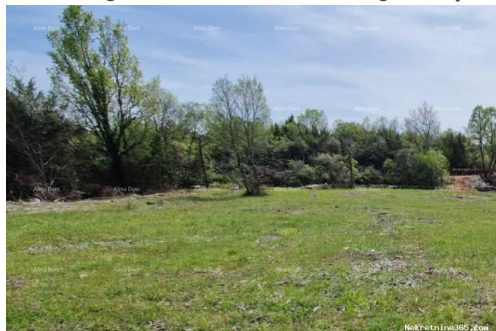

Poljoprivredno zemljište Prodaje se poljoprivredno zemljište u okolici Rovinja, Rovinjsko selo, Rovinj, Γη

Πληροφορίες Πωλητή

Όνομα: Almasa Valjevac
Ηλεκτρονικό: alma@therealestatecroatia.com
Ταχυδρομείο:
Όνομα: Almasa
Επώνυμο: Valjevac
Όνομα: Alma Dom nekretnine
Εταιρία:
Service Type: Selling and renting
Ιστοχώρος: <http://therealestatecroatia.com/>
Χώρα: Croatia
Region: Istarska županija
City: Pula
Ταχυδρομικός: 52100
Κώδικας:
Διεύθυνση: Istarska 8
Mobile: +385 98 323264
Phone: +385 98 420 885, 098 323-264
Σχετικά με εμάς: Alma Dom agencija za posredovanje u prometu nekretnina, utemeljena je 2000. godine sa ciljem kvalitetnog i suvremenog posredovanja u kupoprodaju nekretnina.

Tokom godina prisustva na trzištu, stalni smo predstavnici Hrvatske na inozemnim sajmovima, koji su nam omogućili i realizaciju prodaje nasih nekretnina neovisno o nasim partnerima.

Στοιχεία καταχώρησης

Κοινά

Τίτλος: Poljoprivredno zemljište Prodaje se poljoprivredno zemljište u okolici Rovinja, Rovinjsko selo
Ιδιοκτησία για: Πώληση
Τύπου Land: Η γεωργική γη
Τιμή: 48,500.00 €
Δημοσιεύτηκε: 22.10.2024