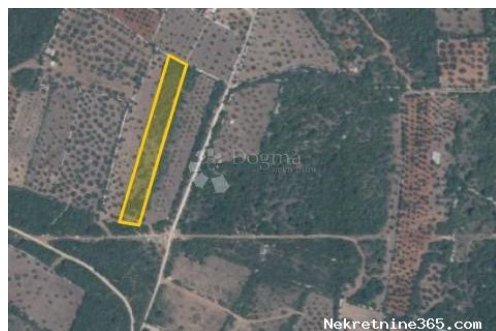

## Poljoprivredno zemljište pravilnog oblika 3213m2 - Peroj, Vodnjan, Γη

### Κοινά

Τίτλος:	Poljoprivredno zemljište pravilnog oblika 3213m2 - Peroj
Ιδιοκτησία για:	Πώληση
Τύπου Land:	Η γεωργική γη
Τετραγωνικά Πόδια:	3213 m <sup>2</sup>
Τιμή:	80,325.00 €
Δημοσιεύτηκε:	28.10.2024

### Περιγραφή

Πρόσθετες πληροφορίες: VELIKO POLJOPRIVREDNO ZEMLJIŠTE PRAVILNOG OBLIKA 3213M2 U PEROJU Na jugozapadnoj obali južne Istre, okružen mediteranskim raslinjem, smjestio se PEROJ. Peroj je prehistorijsko naselje koje je već u doba Rimljana bio poznato ljetovalište PRAETORIOLUM ili CASALE PETRIOLO, što je vidljivo iz zaključaka sa Rižanske Skupštine iz 804. godine. Više o zemljištu: - 3213 m<sup>2</sup> - pravilan oblik - pristupni put sa glavne ceste - 1700 m od centra Peroja - 3000 m od mora Za više informacija i dogovor oko termina razgledavanja slobodno nas kontaktirajte: STEFANO PERUŠKO ASISTENT U POSREDOVANJU Mobitel 099/721-0395 stefano.perusko@dogma-nekretnine.com ID KOD AGENCIJE: IS1514176