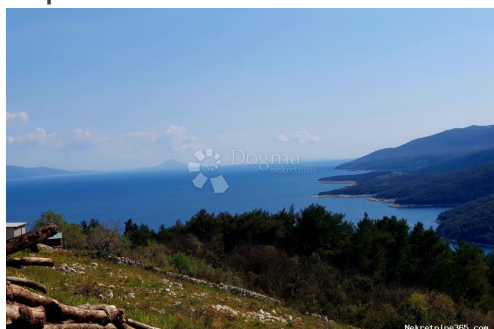

Jedinstveno građevinsko zemljište s panoramskim pogledom na more!, Labin,

Γη

Πληροφορίες Πωλητή

Όνομα:	Dogma Nekretnine
Όνομα:	Dogma
Επώνυμο:	Nekretnine
Όνομα Εταιρίας:	Dogma nekretnine d.o.o.
Service Type:	Selling and renting
Ιστοχώρος:	https://dogma-nekretnine.com
Χώρα:	Croatia
Region:	Primorsko-goranska županija
City:	Rijeka
Ταχυδρομικός Κώδικας:	51000
Διεύθυνση:	F.LA GUARDIA 6
Phone:	+385 51 341 080
Fax:	+385 51 341 081
Σχετικά με εμάς:	DOGMA nekretnine d.o.o. iskusna je i licencirana agencija specijalizirana u prometu nekretnina. U ovome poslu prisutni smo više od 20 godina - od male agencije s tek dvoje zaposlenih dugogodišnjim radom i trudom izrasli smo u trgovačko društvo s preko 80 zaposlenika. U tom razdoblju, svojim radom i odnosom prema klijentima i poslu, postali smo vodeća agencija u Primorsko-goranskoj županiji te vodeća u Hrvatskoj. Agencija trenutno posluje na sljedećim lokacijama: sjedište u Rijeci, F. la Guardia.6, poslovnica u sklopu Tower centra Rijeka, J.P.Kamova 81a (4.kat), poslovnica u Opatiji, Maršala Tita 97, poslovnica u Labinu, Ulica Slobode 3; poslovnica u Umagu, Joakima Rakovca 4 , poslovnica u Puli, Anticova 5 te u Zagrebu, Ulica grada