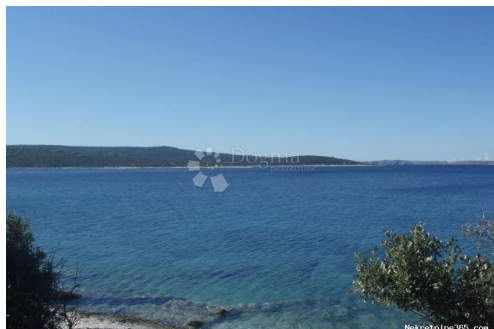

## 1. RED DO MORA! VELIKI TEREN na Malom Lošinj, Mali Lošinj, Γη

### Περιγραφή

Πρόσθετες πληροφορίες: **ĆUNSKI - Mali Lošinj!** Ćunski se nalazi 8 kilometara od Malog Lošinja. Nastao je na brijegu koji je nosio jednu od brojnih pretpovijesnih gradina otoka Lošinja. Osim poljoprivrede, maslinarstva, ribarstva, u zadnje vrijeme se razvija i turizam. Na cesti pos Ćunskim je polazna točka turističkog puta (susretište turista iz cijelog svijeta) za uspon na brdo Osorščicu. Ćunski je svakodnevnom autobusnom linijom povezan s Malim i Velim Lošinjem, te isto tako sa Cresom, Osorom i Nerezinama. S glavne ceste pod Ćunskim odvojak vodi do lošinjskog aerodroma. Opis zemljišta: - 17.418 m<sup>2</sup> - poloprivredno zemljište - 1. RED DO MORA! - gleda na zapad - šuma, maslenik - prilazni put do terena - teren se prodaje u komadu - dokumentacija uredna, Č.V. Za više informacija i razgled, javite se na kontakt: SANDRA SAN 092/3222-331 Dogma nekretnine ID KOD AGENCIJE: MLS86