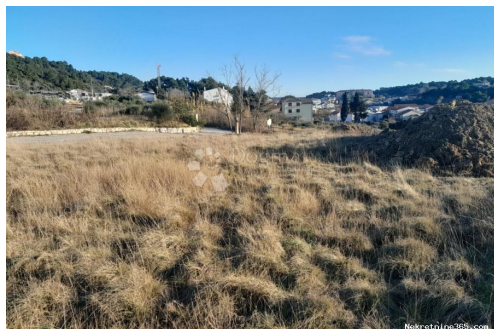

Poljoprivredno zemljište u Palitu, Rab, Γη

Πληροφορίες Πωλητή

Όνομα:	Dogma Nekretnine
Όνομα:	Dogma
Επώνυμο:	Nekretnine
Όνομα	Dogma nekretnine d.o.o.
Εταιρίας:	
Service Type:	Selling and renting
Ιστοχώρος:	https://dogma-nekretnine.com
Χώρα:	Croatia
Region:	Primorsko-goranska županija
City:	Rijeka
Ταχυδρομικός	51000
Κώδικας:	
Διεύθυνση:	F.LA GUARDIA 6
Phone:	+385 51 341 080
Fax:	+385 51 341 081
Σχετικά με εμάς:	DOGMA nekretnine d.o.o. iskusna je i licencirana agencija specijalizirana u prometu nekretnina. U ovome poslu prisutni smo više od 20 godina - od male agencije s tek dvoje zaposlenih dugogodišnjim radom i trudom izrasli smo u trgovačko društvo s preko 80 zaposlenika. U tom razdoblju, svojim radom i odnosom prema klijentima i poslu, postali smo vodeća agencija u Primorsko-goranskoj županiji te vodeća u Hrvatskoj. Agencija trenutno posluje na sljedećim lokacijama: sjedište u Rijeci, F. la Guardia.6, poslovnica u sklopu Tower centra Rijeka, J.P.Kamova 81a (4.kat), poslovnica u Opatiji, Maršala Tita 97, poslovnica u Labinu, Ulica Slobode 3; poslovnica u Umagu, Joakima Rakovca 4 , poslovnica u Puli, Anticova 5 te u Zagrebu, Ulica grada Vukovara 284 (Almeria zgrada