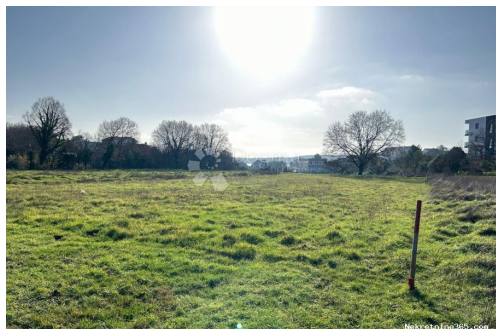

## Γραđevinsko zemljište Medulin s pogledom na more, Medulin, Γη

### Περιγραφή

Πρόσθετες πληροφορίες: Prodaja građevinskog zemljišta u Medulinu s prekrasnim pogledom na more! Na prodaju je atraktivno građevinsko zemljište površine 630 m<sup>2</sup> u predivnom Medulinu. Ova parcela nudi izvanrednu priliku za izgradnju Vašeg vlastitog doma s prekrasnim pogledom na more. Zemljište se nalazi u mirnom dijelu Medulina, idealnom za one koji traže kombinaciju mirnog okruženja i blizine svih važnih sadržaja. Površina od 630 m<sup>2</sup> omogućava dovoljno prostora za udobnu gradnju, a mogućnost dokupa dodatnih kvadrata pruža vam fleksibilnost u oblikovanju vašeg budućeg doma. Iako struja i voda nisu trenutno uz parcelu, nalaze se relativno blizu, olakšavajući proces povezivanja na ove komunalne usluge. Ovo je izuzetna prilika za one koji sanjaju o vlastitom domu u mirnom okruženju. Kontaktirajte nas kako biste saznali više ili dogovorili razgledavanje. ID KOD AGENCIJE: IS1510974