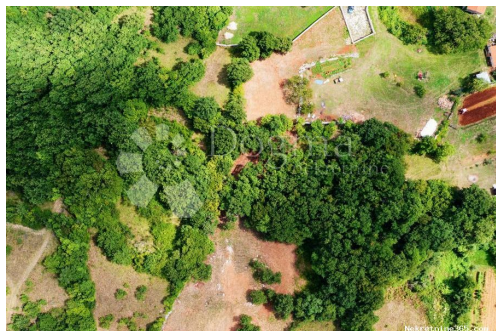

Zemljište okruženo prirodom, Barban, Γη

Πληροφορίες Πωλητή

Όνομα:	Dogma Nekretnine
Όνομα:	Dogma
Επώνυμο:	Nekretnine
Όνομα	Dogma nekretnine d.o.o.
Εταιρίας:	
Service Type:	Selling and renting
Ιστοχώρος:	https://dogma-nekretnine.com
Χώρα:	Croatia
Region:	Primorsko-goranska županija
City:	Rijeka
Ταχυδρομικός	51000
Κώδικας:	
Διεύθυνση:	F.LA GUARDIA 6
Phone:	+385 51 341 080
Fax:	+385 51 341 081
Σχετικά με εμάς:	DOGMA nekretnine d.o.o. iskusna je i licencirana agencija specijalizirana u prometu nekretnina. U ovome poslu prisutni smo više od 20 godina - od male agencije s tek dvoje zaposlenih dugogodišnjim radom i trudom izrasli smo u trgovačko društvo s preko 80 zaposlenika. U tom razdoblju, svojim radom i odnosom prema klijentima i poslu, postali smo vodeća agencija u Primorsko-goranskoj županiji te vodeća u Hrvatskoj. Agencija trenutno posluje na sljedećim lokacijama: sjedište u Rijeci, F. la Guardia.6, poslovnica u sklopu Tower centra Rijeka, J.P.Kamova 81a (4.kat), poslovnica u Opatiji, Maršala Tita 97, poslovnica u Labinu, Ulica Slobode 3; poslovnica u Umagu, Joakima Rakovca 4 , poslovnica u Puli, Anticova 5 te u Zagrebu, Ulica grada Vukovara 284 (Almeria zgrada