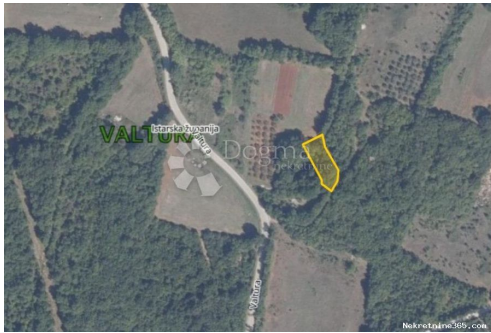

"Poljoprivredni raj uz more: 1500 m2 zemljišta u Valturi, Hrvatska!", Ližnjan,

Γη

Πληροφορίες Πωλητή

Όνομα:	Dogma Nekretnine
Όνομα:	Dogma
Επώνυμο:	Nekretnine
Όνομα	Dogma nekretnine d.o.o.
Εταιρίας:	
Service Type:	Selling and renting
Ιστοχώρος:	https://dogma-nekretnine.com
Χώρα:	Croatia
Region:	Primorsko-goranska županija
City:	Rijeka
Ταχυδρομικός	51000
Κώδικας:	
Διεύθυνση:	F.LA GUARDIA 6
Phone:	+385 51 341 080
Fax:	+385 51 341 081
Σχετικά με	DOGMA nekretnine d.o.o.
εμάς:	iskusna je i licencirana agencija specijalizirana u prometu nekretnina. U ovome poslu prisutni smo više od 20 godina - od male agencije s tek dvoje zaposlenih dugogodišnjim radom i trudom izrasli smo u trgovačko društvo s preko 80 zaposlenika. U tom razdoblju, svojim radom i odnosom prema klijentima i poslu, postali smo vodeća agencija u Primorsko-goranskoj županiji te vodeća u Hrvatskoj. Agencija trenutno posluje na sljedećim lokacijama: sjedište u Rijeci, F. la Guardia.6, poslovnica u sklopu Tower centra Rijeka, J.P.Kamova 81a (4.kat), poslovnica u Opatiji, Maršala Tita 97, poslovnica u Labinu, Ulica Slobode 3; poslovnica u Umagu, Joakima Rakovca 4 , poslovnica u Puli, Anticova 5 te u Zagrebu, Ulica grada