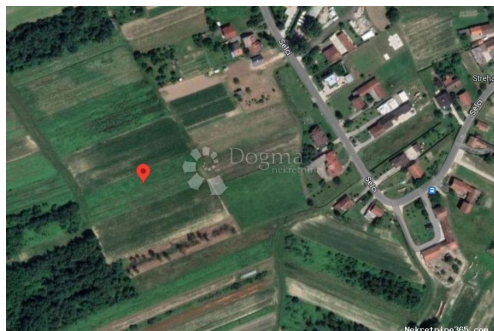

## Poljoprivredno zemljište Okuje, 4400m2, Velika Gorica - Okolica, Γη

### Κοινά

|                    |  |
|--------------------|--|
| Τίτλος:            | Poljoprivredno zemljište Okuje, 4400m2 |
| Ιδιοκτησία για:    | Πώληση                                 |
| Τύπου Land:        | Η γεωργική γη                          |
| Τετραγωνικά Πόδια: | 4406 m <sup>2</sup>                    |
| Τιμή:              | 66,000.00 €                            |
| Δημοσιεύτηκε:      | 29.10.2024                             |

### Τοποθεσία

|                    |                         |
|--------------------|-------------------------|
| Χώρα:              | Croatia                 |
| Κράτος / Περιοχή / | Zagrebačka županija     |
| Επαρχία:           |                         |
| Πόλη:              | Velika Gorica - Okolica |
| Περιοχή Πόλη:      | Okuje                   |
| Roštanski broj:    | 10410                   |

### Περιγραφή

Πρόσθετες πληροφορίες: Prodaje se obradivo poljoprivredno zemljište, površine 4406m2. Na lijepoj je lokaciji u mjestu Okuje, udaljeno desetak minuta vožnje od centra Velike Gorice. Pravilnog je pravokutnog oblika sa pristupnom makadamskom cestom. Zemljište je redovno obrađivano i održavano. Vlasništvo je uredno. Za sve ostale informacije javite se na 098 362997 Lidija Milinović Oroz lidija.milinovic.oroz@dogma-nekretnine.com ID KOD AGENCIJE: ZG69495