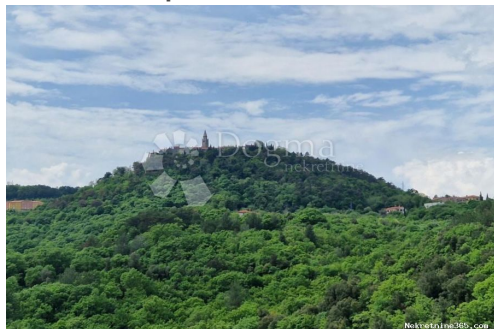

LABIN ,RABAC , zemljište sa građevinskom dozvolom i započetom gradnjom, Labin, Γη

Πληροφορίες Πωλητή

Όνομα:	Dogma Nekretnine
Όνομα:	Dogma
Επώνυμο:	Nekretnine
Όνομα Εταιρίας:	Dogma nekretnine d.o.o.
Service Type:	Selling and renting
Ιστοχώρος:	https://dogma-nekretnine.com
Χώρα:	Croatia
Region:	Primorsko-goranska županija
City:	Rijeka
Ταχυδρομικός Κώδικας:	51000
Διεύθυνση:	F.LA GUARDIA 6
Phone:	+385 51 341 080
Fax:	+385 51 341 081
Σχετικά με εμάς:	DOGMA nekretnine d.o.o. iskusna je i licencirana agencija specijalizirana u prometu nekretnina. U ovome poslu prisutni smo više od 20 godina - od male agencije s tek dvoje zaposlenih dugogodišnjim radom i trudom izrasli smo u trgovačko društvo s preko 80 zaposlenika. U tom razdoblju, svojim radom i odnosom prema klijentima i poslu, postali smo vodeća agencija u Primorsko-goranskoj županiji te vodeća u Hrvatskoj. Agencija trenutno posluje na sljedećim lokacijama: sjedište u Rijeci, F. la Guardia.6, poslovnica u sklopu Tower centra Rijeka, J.P.Kamova 81a (4.kat), poslovnica u Opatiji, Maršala Tita 97, poslovnica u Labinu, Ulica Slobode 3; poslovnica u Umagu, Joakima Rakovca 4 , poslovnica u Puli, Anticova 5 te u Zagrebu, Ulica grada