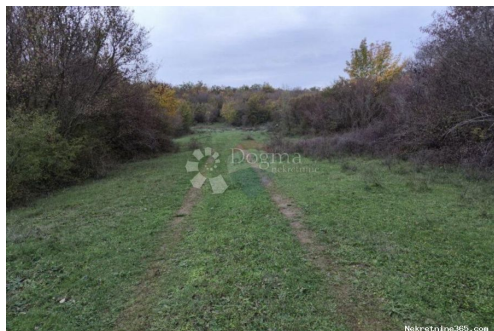

Poljoprivredno zemljište - okolica Grada Krka, Krk, Γη

Πληροφορίες Πωλητή

Όνομα:	Dogma Nekretnine
Όνομα:	Dogma
Επώνυμο:	Nekretnine
Όνομα	Dogma nekretnine d.o.o.
Εταιρίας:	
Service Type:	Selling and renting
Ιστοχώρος:	https://dogma-nekretnine.com
Χώρα:	Croatia
Region:	Primorsko-goranska županija
City:	Rijeka
Ταχυδρομικός	51000
Κώδικας:	
Διεύθυνση:	F.LA GUARDIA 6
Phone:	+385 51 341 080
Fax:	+385 51 341 081
Σχετικά με εμάς:	DOGMA nekretnine d.o.o. iskusna je i licencirana agencija specijalizirana u prometu nekretnina. U ovome poslu prisutni smo više od 20 godina - od male agencije s tek dvoje zaposlenih dugogodišnjim radom i trudom izrasli smo u trgovačko društvo s preko 80 zaposlenika. U tom razdoblju, svojim radom i odnosom prema klijentima i poslu, postali smo vodeća agencija u Primorsko-goranskoj županiji te vodeća u Hrvatskoj. Agencija trenutno posluje na sljedećim lokacijama: sjedište u Rijeci, F. la Guardia.6, poslovnica u sklopu Tower centra Rijeka, J.P.Kamova 81a (4.kat), poslovnica u Opatiji, Maršala Tita 97, poslovnica u Labinu, Ulica Slobode 3; poslovnica u Umagu, Joakima Rakovca 4 , poslovnica u Puli, Anticova 5 te u Zagrebu, Ulica grada Vukovara 284 (Almeria zgrada