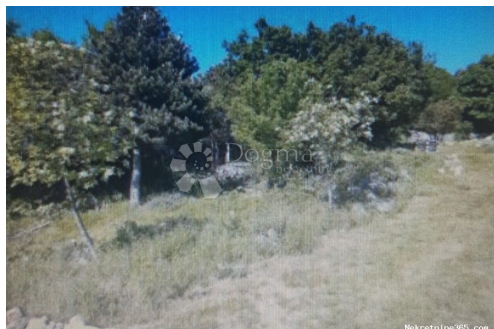

Γραđevinsko zemljište, Kostrena, Γη

Πληροφορίες Πωλητή

Όνομα:	Dogma Nekretnine
Όνομα:	Dogma
Επώνυμο:	Nekretnine
Όνομα	Dogma nekretnine d.o.o.
Εταιρία:	
Service Type:	Selling and renting
Ιστοχώρος:	https://dogma-nekretnine.com
Χώρα:	Croatia
Region:	Primorsko-goranska županija
City:	Rijeka
Ταχυδρομικός	51000
Κώδικας:	
Διεύθυνση:	F.LA GUARDIA 6
Phone:	+385 51 341 080
Fax:	+385 51 341 081
Σχετικά με	DOGMA nekretnine d.o.o.
εμάς:	iskusna je i licencirana agencija specijalizirana u prometu nekretnina. U ovome poslu prisutni smo više od 20 godina - od male agencije s tek dvoje zaposlenih dugogodišnjim radom i trudom izrasli smo u trgovačko društvo s preko 80 zaposlenika. U tom razdoblju, svojim radom i odnosom prema klijentima i poslu, postali smo vodeća agencija u Primorsko-goranskoj županiji te vodeća u Hrvatskoj. Agencija trenutno posluje na sljedećim lokacijama: sjedište u Rijeci, F. la Guardia.6, poslovnica u sklopu Tower centra Rijeka, J.P.Kamova 81a (4.kat), poslovnica u Opatiji, Maršala Tita 97, poslovnica u Labinu, Ulica Slobode 3; poslovnica u Umagu, Joakima Rakovca 4 , poslovnica u Puli, Anticova 5 te u Zagrebu, Ulica grada Vukovara 284 (Almeria zgrada