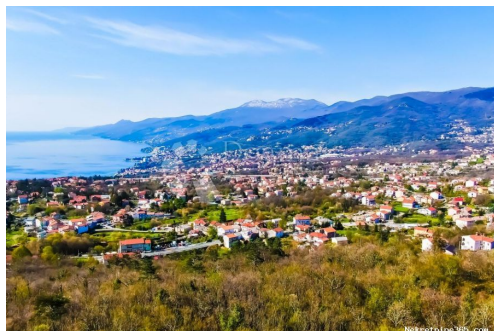

Грађевинско земљиште u Kastvu, Kastav, Гη

Πληροφορίες Πωλητή

Όνομα:	Dogma Nekretnine
Όνομα:	Dogma
Επώνυμο:	Nekretnine
Όνομα	Dogma nekretnine d.o.o.
Εταιρίας:	
Service Type:	Selling and renting
Ιστοχώρος:	https://dogma-nekretnine.com
Χώρα:	Croatia
Region:	Primorsko-goranska županija
City:	Rijeka
Ταχυδρομικός	51000
Κώδικας:	
Διεύθυνση:	F.LA GUARDIA 6
Phone:	+385 51 341 080
Fax:	+385 51 341 081
Σχετικά με εμάς:	DOGMA nekretnine d.o.o. iskusna je i licencirana agencija specijalizirana u prometu nekretnina. U ovome poslu prisutni smo više od 20 godina - od male agencije s tek dvoje zaposlenih dugogodišnjim radom i trudom izrasli smo u trgovačko društvo s preko 80 zaposlenika. U tom razdoblju, svojim radom i odnosom prema klijentima i poslu, postali smo vodeća agencija u Primorsko-goranskoj županiji te vodeća u Hrvatskoj. Agencija trenutno posluje na sljedećim lokacijama: sjedište u Rijeci, F. la Guardia.6, poslovnica u sklopu Tower centra Rijeka, J.P.Kamova 81a (4.kat), poslovnica u Opatiji, Maršala Tita 97, poslovnica u Labinu, Ulica Slobode 3; poslovnica u Umagu, Joakima Rakovca 4 , poslovnica u Puli, Anticova 5 te u Zagrebu, Ulica grada Vukovara 284 (Almeria zgrada