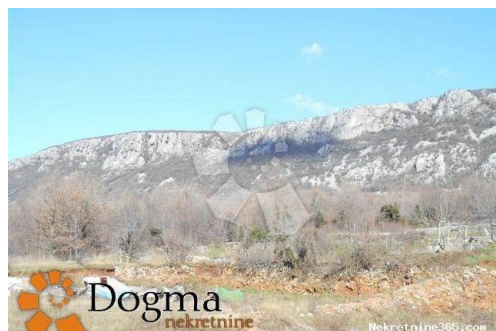

TEREN BRIBIR 2073 m², Vinodolska Općina, Γη

Πληροφορίες Πωλητή

Όνομα:	Dogma Nekretnine
Όνομα:	Dogma
Επώνυμο:	Nekretnine
Όνομα	Dogma nekretnine d.o.o.
Εταιρίας:	
Service Type:	Selling and renting
Ιστοχώρος:	https://dogma-nekretnine.com
Χώρα:	Croatia
Region:	Primorsko-goranska županija
City:	Rijeka
Ταχυδρομικός	51000
Κώδικας:	
Διεύθυνση:	F.LA GUARDIA 6
Phone:	+385 51 341 080
Fax:	+385 51 341 081
Σχετικά με εμάς:	DOGMA nekretnine d.o.o. iskusna je i licencirana agencija specijalizirana u prometu nekretnina. U ovome poslu prisutni smo više od 20 godina - od male agencije s tek dvoje zaposlenih dugogodišnjim radom i trudom izrasli smo u trgovačko društvo s preko 80 zaposlenika. U tom razdoblju, svojim radom i odnosom prema klijentima i poslu, postali smo vodeća agencija u Primorsko-goranskoj županiji te vodeća u Hrvatskoj. Agencija trenutno posluje na sljedećim lokacijama: sjedište u Rijeci, F. la Guardia.6, poslovnica u sklopu Tower centra Rijeka, J.P.Kamova 81a (4.kat), poslovnica u Opatiji, Maršala Tita 97, poslovnica u Labinu, Ulica Slobode 3; poslovnica u Umagu, Joakima Rakovca 4 , poslovnica u Puli, Anticova 5 te u Zagrebu, Ulica grada Vukovara 284 (Almeria zgrada