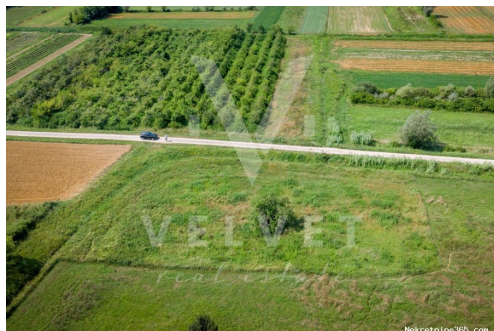

Граđевинско земљиште - GOLOGORIČKI DOL, Pićan, Γη

Πληροφορίες Πωλητή

Όνομα:	Velvet Realestate
Ηλεκτρονικό Ταχυδρομείο:	info@velvet-realestate.hr
Όνομα:	Velvet
Επώνυμο:	Realestate
Όνομα Εταιρίας:	Velvet Realestate
Service Type:	Selling and renting
Πρόσθετο Ηλεκτρονικό Ταχυδρομείο:	info@velvet-realestate.hr
Ιστοχώρος:	https://www.velvet-realestate.hr
Χώρα:	Croatia
Region:	Istarska županija
City:	Labin
City area:	Labin
Ταχυδρομικός Κώδικας:	52220
Διεύθυνση:	Rudarska 1
Mobile:	+385 95 584 4479
Σχετικά με εμάς:	Velvet nekretnine agencija djeluje napodručju Istarske županije, gdje u svojoj ponudi objedinjuje kvalitetne, provjerene i vrhunske nekretnine. Tim agencije uključuje kako iskusne, tako i agente pripravnike čiji je cilj učiniti vašu kupnju/prodaju ugodnim iskustvom.

Στοιχεία καταχώρησης

Κοινά

Τίτλος:	Граđевинско земљиште - GOLOGORIČKI DOL
Ιδιοκτησία για:	Πώληση
Τύπου Land:	Κτίριο πολύ
Τετραγωνικά Πόδια:	2618 m²
Τιμή:	87,000.00 €
Δημοσιεύτηκε:	14.11.2024

Τοποθεσία