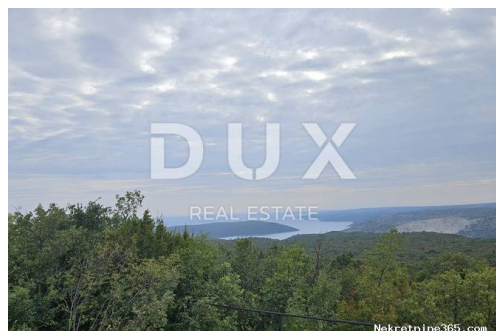

ISTRA, LABIN - Poljoprivredno zemljište s pogledom na more, Labin, Γη

Πληροφορίες Πωλητή

Όνομα:	Agencija Dux nekretnine
Ηλεκτρονικό Ταχυδρομείο:	info@dux-nekretnine.hr
Όνομα:	Agencija
Επώνυμο:	Dux nekretnine
Όνομα Εταιρίας:	DUX NEKRETNINE d.o.o.
Service Type:	Selling and renting
Χώρα:	Croatia
Region:	Primorsko-goranska županija
City:	Rijeka
Ταχυδρομικός Κώδικας:	51000
Διεύθυνση:	Tizianova 8
Mobile:	385 91 480 8808
Phone:	385 51 518 174
Σχετικά με εμάς:	Dux nekretnine agency operates with the aim of raising the quality of real estate brokerage to a higher level of professionalism and mutual satisfaction of the parties with which it cooperates. How do we do that? We approach each client humanely and professionally in order to facilitate one of the biggest and most important decisions in life - buying real estate. Our offer includes a wide range of high quality and very attractive properties in the Kvarner, Istria, islands and wider surroundings in order to satisfy the refined tastes of our longtime customers. The buying and selling process takes place at the highest level of quality with our reliability and commitment to each individual client. Our job is not done until we see a smile on the