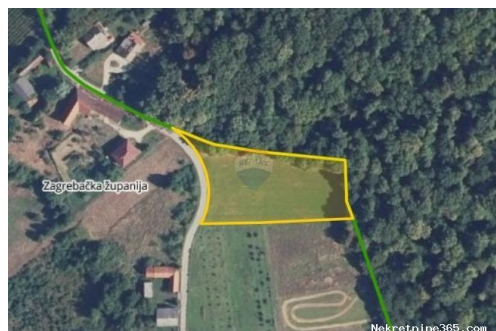

Desinec, građevinsko zemljište 4500 m², Jastrebarsko - Okolica, Γη

Πληροφορίες Πωλητή

Όνομα: ReMax Centar nekretnina

Όνομα: ReMax

Επώνυμο: Centar nekretnina

Όνομα: ReMax Centar Nekretnina

Εταιρία:

Service Type: Selling and renting

Ιστοχώρος: <https://www.remax-centarnekretnina.com>

Χώρα: Croatia

Region: Primorsko-goranska županija

City: Rijeka

Ταχυδρομικός 51000

Κώδικας:

Διεύθυνση: Krešimirova 12a

Phone: 0038551635350

Σχετικά με Još od 2008. godine Remax

εμάς: Centar nekretnina dom je ponajboljih lokalnih stručnjaka za posredovanje u prometu nekretnina na području Istre, Rijeke i Kvarnera, Gorskog kotara te Zagreba i okolice. Naša tvrtka stvorena je s vizijom da bude partner prepoznat po povjerenju, kako svojim klijentima, tako i svojim zaposlenicima, poslovnim suradnicima i široj zajednici u kojoj djeluje.

Naš sustav poslovanja te široka baza kupaca i prodavatelja osiguravaju kratke rokove realizacije, a pažljiv izbor i provjera svih nekretnina unutar našeg sustava garantira sigurnost i zadovoljstvo naših klijenata. Njihovim potrebama uvijek dajemo prioritet, s ciljem da riješimo izazove s kojima se susreću i nadmašimo njihova očekivanja, bilo to kod pružanja savjetovanja za najbolji oblik