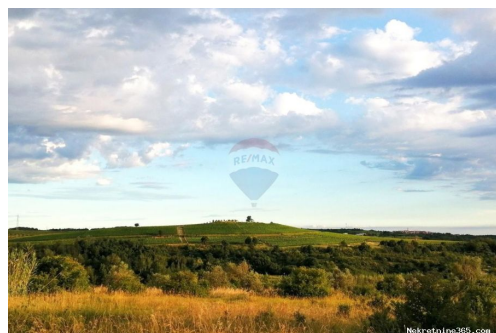

Istra, Buje - top lokacija, panoramski pogled na more, Buje, Γη

Πληροφορίες Πωλητή

Όνομα:	ReMax Centar nekretnina
Όνομα:	ReMax
Επώνυμο:	Centar nekretnina
Όνομα	ReMax Centar Nekretnina
Εταιρία:	
Service Type:	Selling and renting
Ιστοχώρος:	https://www.remax-centarnekrtnina.com
Χώρα:	Croatia
Region:	Primorsko-goranska županija
City:	Rijeka
Ταχυδρομικός	51000
Κώδικας:	
Διεύθυνση:	Krešimirova 12a
Phone:	0038551635350
Σχετικά με εμάς:	Još od 2008. godine Remax Centar nekretnina dom je ponajboljih lokalnih stručnjaka za posredovanje u prometu nekretnina na području Istre, Rijeke i Kvarnera, Gorskog kotara te Zagreba i okolice. Naša tvrtka stvorena je s vizijom da bude partner prepoznat po povjerenju, kako svojim klijentima, tako i svojim zaposlenicima, poslovnim suradnicima i široj zajednici u kojoj djeluje. Naš sustav poslovanja te široka baza kupaca i prodavatelja osiguravaju kratke rokove realizacije, a pažljiv izbor i provjera svih nekretnina unutar našeg sustava garantira sigurnost i zadovoljstvo naših klijenata. Njihovim potrebama uvijek dajemo prioritet, s ciljem da riješimo izazove s kojima se susreću i nadmašimo njihova očekivanja, bilo to kod pružanja savjetovanja za najbolji oblik