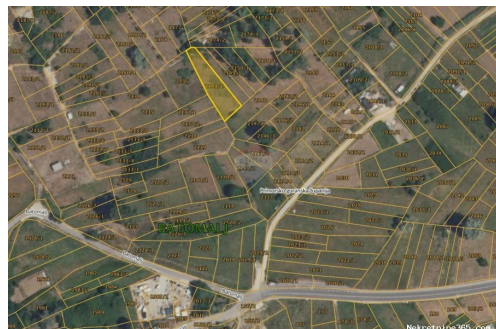

Batomalj - poljoprivredno zemljište 619 m2, Baška, Γη

Πληροφορίες Πωλητή

Όνομα: ReMax Centar nekretnina
Όνομα: ReMax
Επώνυμο: Centar nekretnina
Όνομα: ReMax Centar Nekretnina
Εταιρίας:
Service Type: Selling and renting
Ιστοχώρος: <https://www.remax-centarnekretnina.com>

Χώρα: Croatia
Region: Primorsko-goranska županija
City: Rijeka
Ταχυδρομικός Κώδικας: 51000

Κώδικας: Krešimirova 12a
Διεύθυνση: Krešimirova 12a

Phone: 0038551635350

Σχετικά με εμάς: Još od 2008. godine Remax Centar nekretnina dom je ponajboljih lokalnih stručnjaka za posredovanje u prometu nekretnina na području Istre, Rijeke i Kvarnera, Gorskog kotara te Zagreba i okolice. Naša tvrtka stvorena je s vizijom da bude partner prepoznat po povjerenju, kako svojim klijentima, tako i svojim zaposlenicima, poslovnim suradnicima i široj zajednici u kojoj djeluje.

Naš sustav poslovanja te široka baza kupaca i prodavatelja osiguravaju kratke rokove realizacije, a pažljiv izbor i provjera svih nekretnina unutar našeg sustava garantira sigurnost i zadovoljstvo naših klijenata. Njihovim potrebama uvijek dajemo prioritet, s ciljem da riješimo izazove s kojima se susreću i nadmašimo njihova očekivanja, bilo to kod pružanja savjetovanja za najbolji oblik