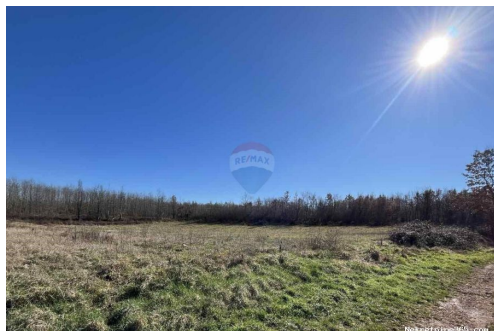

Istra, Kaštelir, poljoprivredno zemljište 8929 m2, Kaštelir-Labinci, Γη

Πληροφορίες Πωλητή

Όνομα:	ReMax Centar nekretnina
Όνομα:	ReMax
Επώνυμο:	Centar nekretnina
Όνομα	ReMax Centar Nekretnina
Εταιρίας:	
Service Type:	Selling and renting
Ιστοχώρος:	https://www.remax-centarnekretnina.com
Χώρα:	Croatia
Region:	Primorsko-goranska županija
City:	Rijeka
Ταχυδρομικός	51000
Κώδικας:	
Διεύθυνση:	Krešimirova 12a
Phone:	0038551635350
Σχετικά με εμάς:	Još od 2008. godine Remax Centar nekretnina dom je ponajboljih lokalnih stručnjaka za posredovanje u prometu nekretnina na području Istre, Rijeke i Kvarnera, Gorskog kotara te Zagreba i okolice. Naša tvrtka stvorena je s vizijom da bude partner prepoznat po povjerenju, kako svojim klijentima, tako i svojim zaposlenicima, poslovnim suradnicima i široj zajednici u kojoj djeluje. Naš sustav poslovanja te široka baza kupaca i prodavatelja osiguravaju kratke rokove realizacije, a pažljiv izbor i provjera svih nekretnina unutar našeg sustava garantira sigurnost i zadovoljstvo naših klijenata. Njihovim potrebama uvijek dajemo prioritet, s ciljem da riješimo izazove s kojima se susreću i nadmašimo njihova očekivanja, bilo to kod pružanja savjetovanja za najbolji oblik