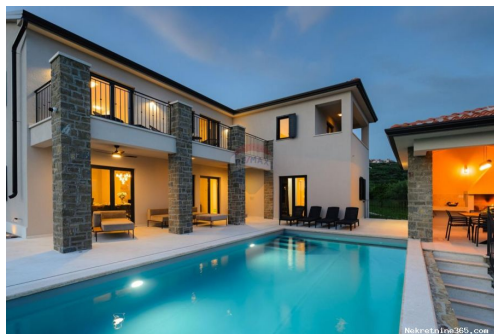

Istra,Buje-Elegantna vila s panoramskim pogledom, Buje, Σπίτι

Πληροφορίες Πωλητή

Όνομα: ReMax Centar nekretnina

Όνομα: ReMax

Επώνυμο: Centar nekretnina

Όνομα: ReMax Centar Nekretnina

Εταιρία:

Service Type: Selling and renting

Ιστοχώρος: <https://www.remax-centarnekretnina.com>

Χώρα: Croatia

Region: Primorsko-goranska županija

City: Rijeka

Ταχυδρομικός 51000

Κώδικας:

Διεύθυνση: Krešimirova 12a

Phone: 0038551635350

Σχετικά με Još od 2008. godine Remax

εμάς: Centar nekretnina dom je ponajboljih lokalnih stručnjaka za posredovanje u prometu nekretnina na području Istre, Rijeke i Kvarnera, Gorskog kotara te Zagreba i okolice. Naša tvrtka stvorena je s vizijom da bude partner prepoznat po povjerenju, kako svojim klijentima, tako i svojim zaposlenicima, poslovnim suradnicima i široj zajednici u kojoj djeluje.

Naš sustav poslovanja te široka baza kupaca i prodavatelja osiguravaju kratke rokove realizacije, a pažljiv izbor i provjera svih nekretnina unutar našeg sustava garantira sigurnost i zadovoljstvo naših klijenata. Njihovim potrebama uvijek dajemo prioritet, s ciljem da riješimo izazove s kojima se susreću i nadmašimo njihova očekivanja, bilo to kod pružanja savjetovanja za najbolji oblik