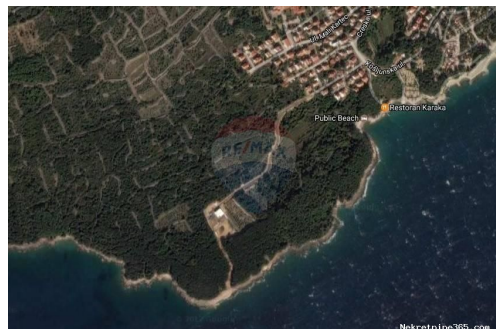

Grad Krk teren sportsko rekreacijski, Krk, Γη

Πληροφορίες Πωλητή

Όνομα:	ReMax Centar nekretnina
Όνομα:	ReMax
Επώνυμο:	Centar nekretnina
Όνομα	ReMax Centar Nekretnina
Εταιρία:	
Service Type:	Selling and renting
Ιστοχώρος:	https://www.remax-centarnekretnina.com
Χώρα:	Croatia
Region:	Primorsko-goranska županija
City:	Rijeka
Ταχυδρομικός	51000
Κώδικας:	
Διεύθυνση:	Krešimirova 12a
Phone:	0038551635350
Σχετικά με εμάς:	Još od 2008. godine Remax Centar nekretnina dom je ponajboljih lokalnih stručnjaka za posredovanje u prometu nekretnina na području Istre, Rijeke i Kvarnera, Gorskog kotara te Zagreba i okolice. Naša tvrtka stvorena je s vizijom da bude partner prepoznat po povjerenju, kako svojim klijentima, tako i svojim zaposlenicima, poslovnim suradnicima i široj zajednici u kojoj djeluje. Naš sustav poslovanja te široka baza kupaca i prodavatelja osiguravaju kratke rokove realizacije, a pažljiv izbor i provjera svih nekretnina unutar našeg sustava garantira sigurnost i zadovoljstvo naših klijenata. Njihovim potrebama uvijek dajemo prioritet, s ciljem da riješimo izazove s kojima se susreću i nadmašimo njihova očekivanja, bilo to kod pružanja savjetovanja za najbolji oblik