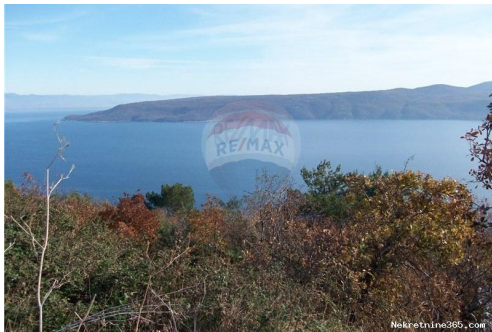

BRSEČ - 7.600 m2 - NEGRAĐEVINSKI TEREN, Mošćenička Draga, Γη

Πληροφορίες Πωλητή

Όνομα:	ReMax Centar nekretnina
Όνομα:	ReMax
Επώνυμο:	Centar nekretnina
Όνομα	ReMax Centar Nekretnina
Εταιρία:	
Service Type:	Selling and renting
Ιστοχώρος:	https://www.remax-centarnekretnina.com
Χώρα:	Croatia
Region:	Primorsko-goranska županija
City:	Rijeka
Ταχυδρομικός	51000
Κώδικας:	
Διεύθυνση:	Krešimirova 12a
Phone:	0038551635350
Σχετικά με εμάς:	Još od 2008. godine Remax Centar nekretnina dom je ponajboljih lokalnih stručnjaka za posredovanje u prometu nekretnina na području Istre, Rijeke i Kvarnera, Gorskog kotara te Zagreba i okolice. Naša tvrtka stvorena je s vizijom da bude partner prepoznat po povjerenju, kako svojim klijentima, tako i svojim zaposlenicima, poslovnim suradnicima i široj zajednici u kojoj djeluje. Naš sustav poslovanja te široka baza kupaca i prodavatelja osiguravaju kratke rokove realizacije, a pažljiv izbor i provjera svih nekretnina unutar našeg sustava garantira sigurnost i zadovoljstvo naših klijenata. Njihovim potrebama uvijek dajemo prioritet, s ciljem da riješimo izazove s kojima se susreću i nadmašimo njihova očekivanja, bilo to kod pružanja savjetovanja za najbolji oblik