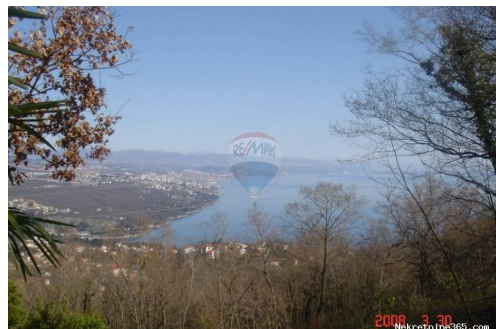

Građevinsko zemljište - pogled na more!!!, Matulji, Γη

Πληροφορίες Πωλητή

Όνομα:	ReMax Centar nekretnina
Όνομα:	ReMax
Επώνυμο:	Centar nekretnina
Όνομα	ReMax Centar Nekretnina
Εταιρίας:	
Service Type:	Selling and renting
Ιστοχώρος:	https://www.remax-centarnekretnina.com
Χώρα:	Croatia
Region:	Primorsko-goranska županija
City:	Rijeka
Ταχυδρομικός	51000
Κώδικας:	
Διεύθυνση:	Krešimirova 12a
Phone:	0038551635350
Σχετικά με εμάς:	Još od 2008. godine Remax Centar nekretnina dom je ponajboljih lokalnih stručnjaka za posredovanje u prometu nekretnina na području Istre, Rijeke i Kvarnera, Gorskog kotara te Zagreba i okolice. Naša tvrtka stvorena je s vizijom da bude partner prepoznat po povjerenju, kako svojim klijentima, tako i svojim zaposlenicima, poslovnim suradnicima i široj zajednici u kojoj djeluje. Naš sustav poslovanja te široka baza kupaca i prodavatelja osiguravaju kratke rokove realizacije, a pažljiv izbor i provjera svih nekretnina unutar našeg sustava garantira sigurnost i zadovoljstvo naših klijenata. Njihovim potrebama uvijek dajemo prioritet, s ciljem da riješimo izazove s kojima se susreću i nadmašimo njihova očekivanja, bilo to kod pružanja savjetovanja za najbolji oblik