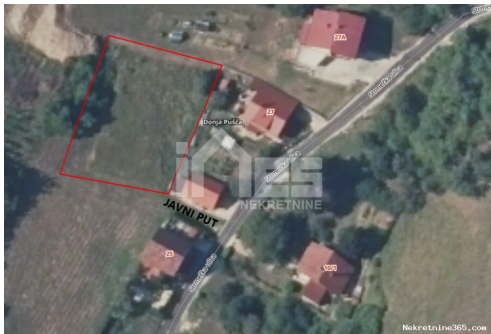

Γραđevinsko zemljište u Pušći - za gradnju kuće, Pušća, Γη

Πληροφορίες Πωλητή

Όνομα: Nekretnine Ines
Όνομα: Nekretnine
Επώνυμο: Ines
Όνομα: Nekretnine Ines d.o.o.
Εταιρία: Nekretnine Ines d.o.o.
Service Type: Selling and renting
Ιστοχώρος: <https://www.nekretnine-ines.hr>
Χώρα: Croatia
Region: Zagrebačka županija
City: Zaprešić
Διεύθυνση: Ulica Pavla Lončara 86
Mobile: 00385913362981
Phone: 0038513356582
Σχετικά με εμάς: Naš cilj i glavni zadatak je da u realnom razdoblju na osnovu tržišne procjene i dogovorene cijene nekretnine sa Nalogodavcem ostvarimo željeni učinak odnosno potignemo konačni cilj a to je PRODAJA. Naš tim sastoji se od licenciranih posrednika i onih koji će to u skorom roku postati. Tim mladih stručnjaka svakodnevno nadograđuje svoje znanje te prati razvoj tržišta kako bi bili u mogućnosti što stručnije selektirati potencijalne kupce, te im na osnovu selekcije ponuditi odgovarajuću nekretninu. Stručnom selekcijom i dobrim odabirom štedimo Vaše vrijeme, vrijeme Kupca i postižemo prodaju u realnom roku.

Reg No.: 53/2021

Στοιχεία καταχώρησης

Κοινά

Τίτλος: Građevinsko zemljište u Pušći - za gradnju kuće
Ιδιοκτησία για: Πώληση