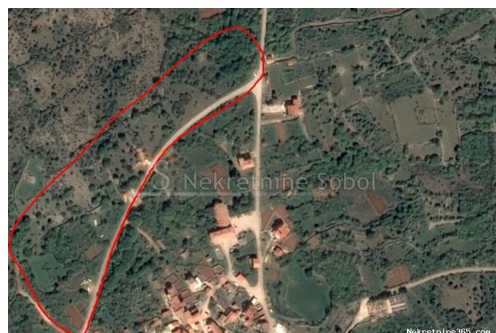

## Cres, Orlec - Gradjevinsko, 2357 m2, Cres, Terreno

#### Comune

Titolo: Cres, Orlec - Gradjevinsko, 2357 m2  
Proprietà per: Sale  
Tipo di terreno: Terreno edificabile  
Square Feet: 2357 m<sup>2</sup>  
Prezzo: 220,000.00 €  
Pubblicato: 03.07.2024

## Descrizione

Informazioni aggiuntive: U POSLOVNOJ ZONI UZ PROMETNICU. Šifra objekta: 3047